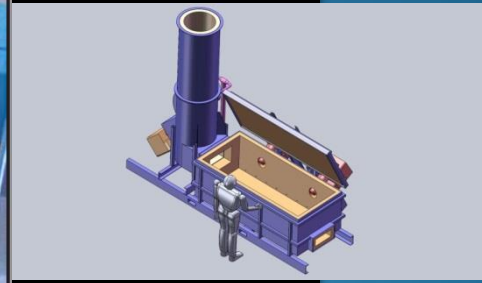

INFIGROUP SAS

PRESENTATION PARTY

TRAITEMENT DES DECHETS

INCINERATEUR TYPE LCI : CAPACITE DE 5 A 100 kg/H

INCINERATEUR TYPE
FDMI / HDMI

TRAITEMENT DES DECHETS

INCINERATEUR TYPE FDMI/
HDMI : CAPACITE DE
DESTRUCTION DE 5 A 100
KG/H