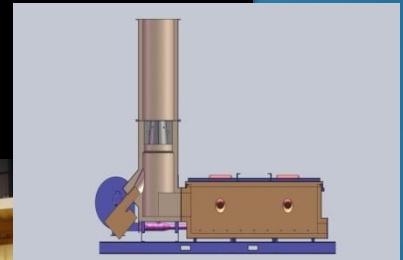

INCINERATEUR TYPE FDMI/
HDMI : CAPACITE DE
DESTRUCTION DE 5 A 100
KG/H

INCINERATEUR
MOBILE