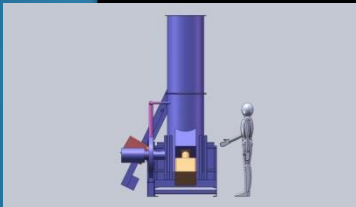

INCINERATEUR TYPE FDMI/
HDMI : CAPACITE DE
DESTRUCTION DE 5 A 100
KG/H

INCINERATEUR
MOBILE